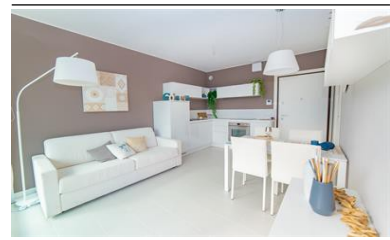

MANTELLASSI
IMMOBILIARE

www.mantellassi.com

□ Metri quadri **56**

Caratteristiche principali

Stato immobile **Nuovo**
Grado **Moderno**
Piani **Primo piano**
Totale Piani **4**
Tipo Cucina **Angolo cottura**
Balconi **0**

Terrazzi **1**
Giardino **giardino e piscina**
Panorama **Vista mare**
Riscaldamento **Termoautonomo**
Arredi **Non arredato**

Accessori
*aria condizionata, ascensore,
doppi vetri, piscina*

Real Premium Estate

P.ta D. Grollero 49 | 17021 Allassio | Italy | tel. +39 0182 600164 fax +39 0182 600166 IV. F.lli Viziano 13 | 17031 | Albenga | Italy | tel. +39 0182 1901601 fax +39 0182 1901505

www.immobiliaremantellassi.com | info@immobiliaremantellassi.com