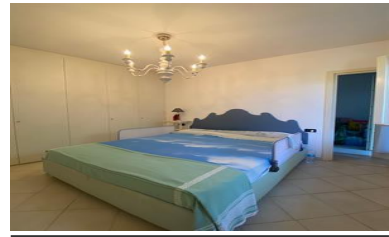

www.mantellassi.com

MANTELLASSI

IMMOBILIARE

Stato immobile **Ristrutturato**
Grado **Moderno**
Piani **Piano terra**
Totale Piani **1**
Tipo Cucina **Angolo cottura**
Balconi **0**

Terrazzi **1**
Giardino
Panorama **Vista mare**
Riscaldamento **Termoautonomo**
Arredi **Arredato**

Accessori
aria condizionata, doppi vetri

Real Premium Estate